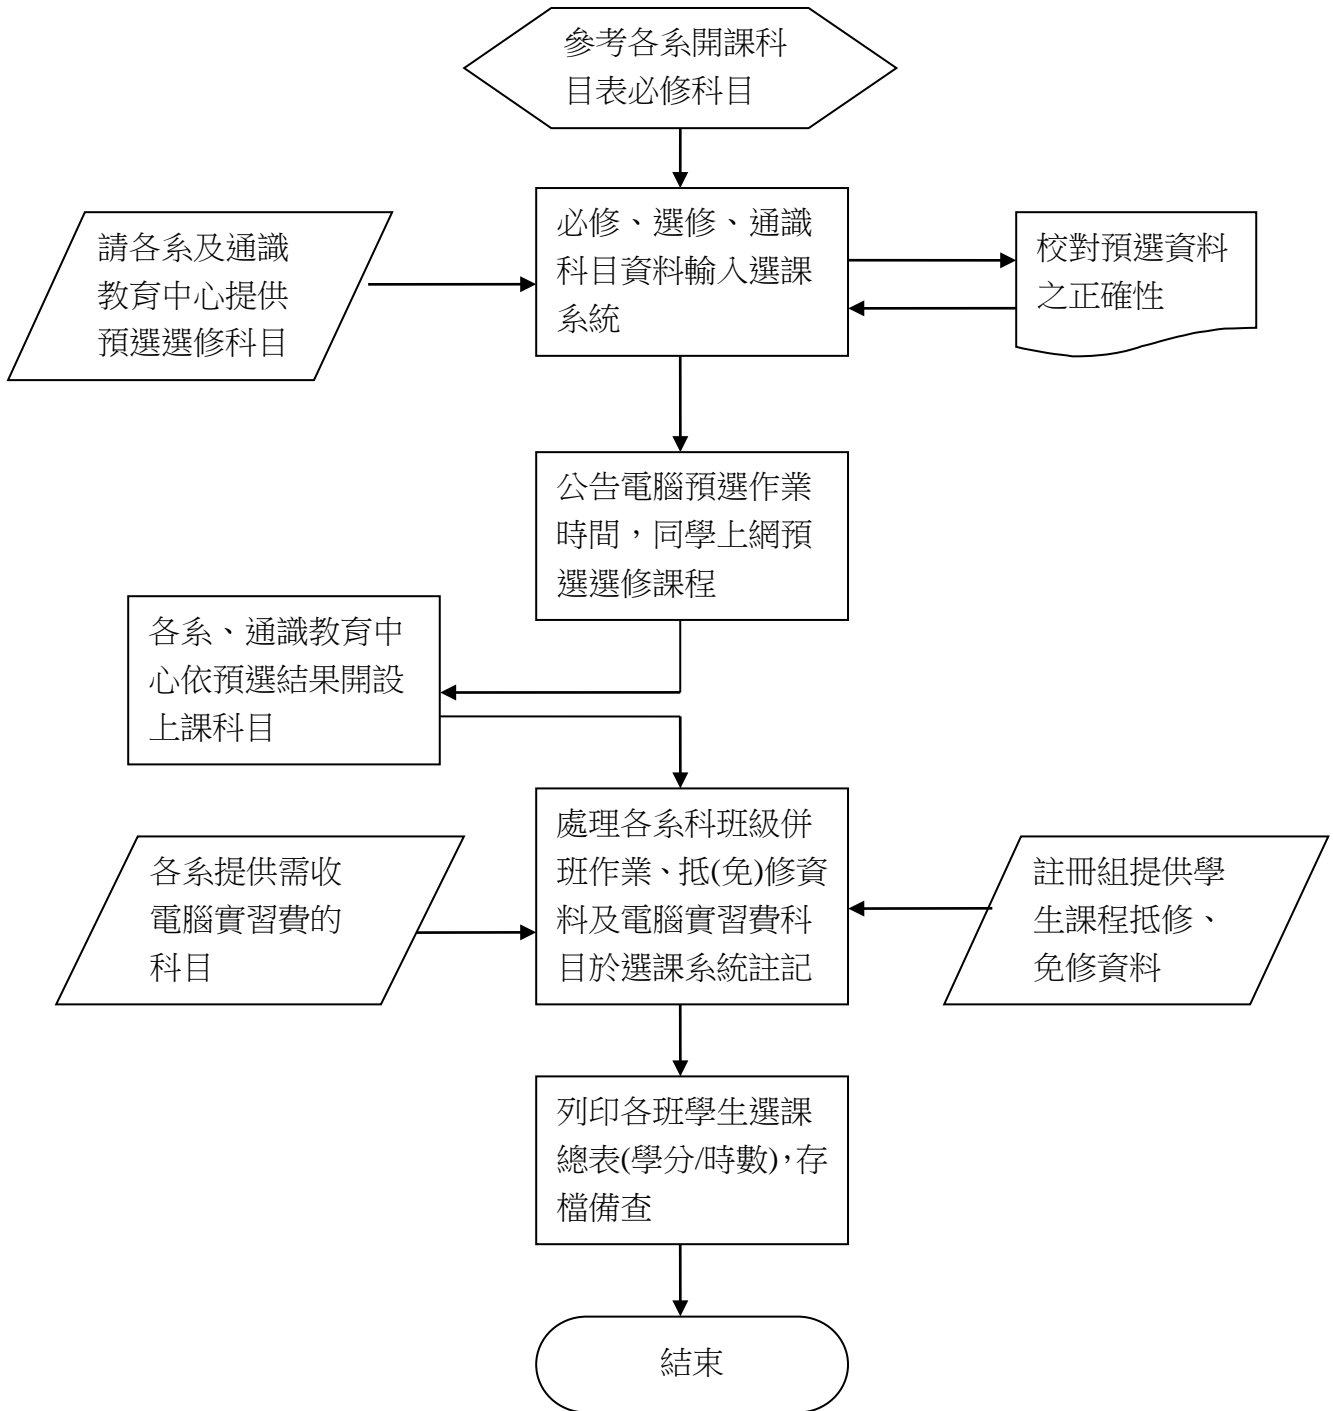

進修部 網路預選作業流程圖

註：學生選課總表(含修課時數/學分)為學生每學期註冊費用依據